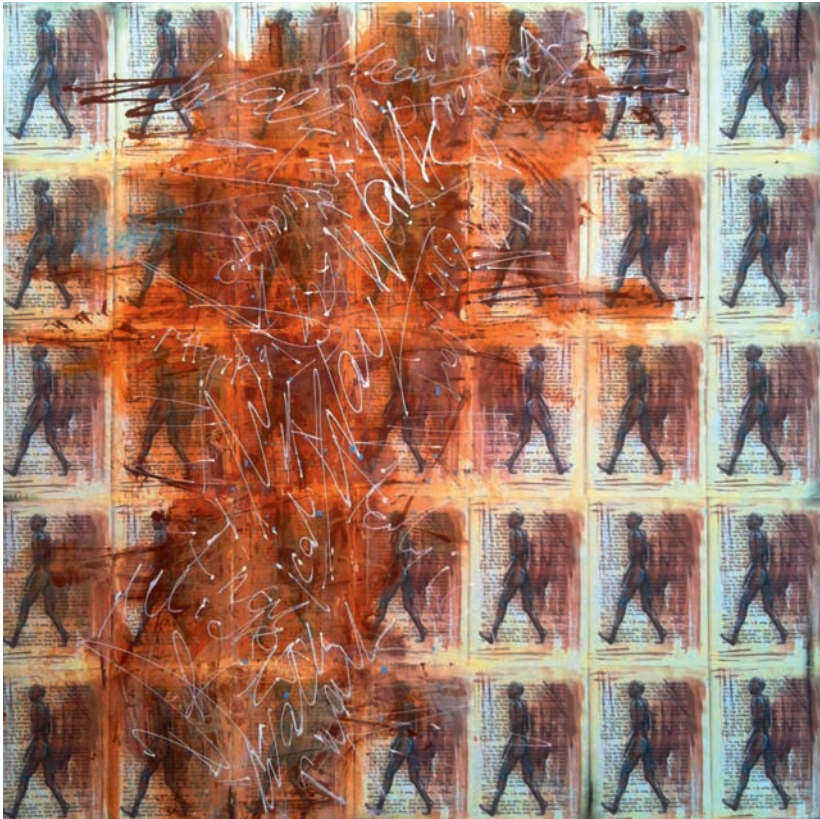

Mary Bläsi Lebens-Momente
Vernissage Do, 06.03.2014, 19.00-21.00h
Ausstellung 14.02.2014-12.06.2014

Confiserie Café Klaus | Marktgasse 17 | 8180 Bülach
Öffnungszeiten Café: Mo-Fr 7.00-18.30 Sa 7.00-17.00 So geschlossen